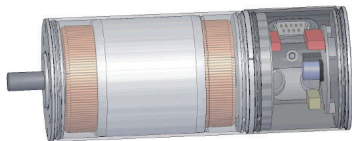

Gerätesteckverbinder, Kontakteinsatz 4+3+PE,
für Spannungsversorgung

Gerätesteckverbinder M16x1,5
Kontakteinsatz 4+3+PE
Crimpstift 4+3+PE

940222000
940222003
940222007

Gerätesteckverbinder, Kontakteinsatz 10-polig,
für Ein- u. Ausgänge

Gerätesteckverbinder M16x1,5
Kontakteinsatz 10 polig
Crimpbuchse 10 polig

940222000
940222006
940222010

Zubehör für MC-Motoren

Benennung

Gerätesteckverbinder M16x1.5
Kabelsteckverbinder D=5-9
Winkelsteckverbinder D=5-9, schwenkbar $\pm 180^\circ$
Kontakteinsatz 4+3+PE, Crimpeinsatz ohne Kontakte, Stift
Kontakteinsatz 4+3+PE, Crimpeinsatz ohne Kontakte, Buchse
Kontakteinsatz 10-polig, Crimpeinsatz ohne Kontakte, Stift
Kontakteinsatz 10-polig, Crimpeinsatz ohne Kontakte, Buchse
Crimpstift 1,6mm, für Einsätze 4+3+PE
Crimpbuchse 1,6mm, für Einsätze 4+3+PE
Crimpstift 1mm, für Einsätze 10-polig
Crimpbuchse 1mm, für Einsätze 10-polig

DSUB Steckverbinder, Buchse
DSUB Steckverbinder, Stecker
Abstandsbalzen M2,5 i/a L=5

CAN-PC Interface für USBport
CANterm 120, Zwischenstecker für CAN HighSpeed-Busse
mit DSUB 9 Stecker/Buchse, 120 Ohm
MC Elektronik extern