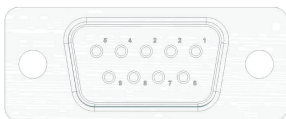

Stecker und Kabel für MC-Motoren

Ausführung der Anschlussstecker

Typ

Benennung

Gefeg-Neckar Nr.

DSUB, 9-polig für CANopen Anschluss

DSUB Steckverbinder, Buchse
Abstandsbolzen M2,5

940245000
940225002

Gerätesteckverbinder, Kontakteinsatz 4+3+PE,
für Spannungsversorgung

Gerätesteckverbinder M16x1,5
Kontakteinsatz 4+3+PE
Crimpstift 4+3+PE

940222000
940222003
940222007

Gerätesteckverbinder, Kontakteinsatz 10-polig,
für Ein- u. Ausgänge

Gerätesteckverbinder M16x1,5
Kontakteinsatz 10 polig
Crimpbuchse 10 polig

940222000
940222006
940222010