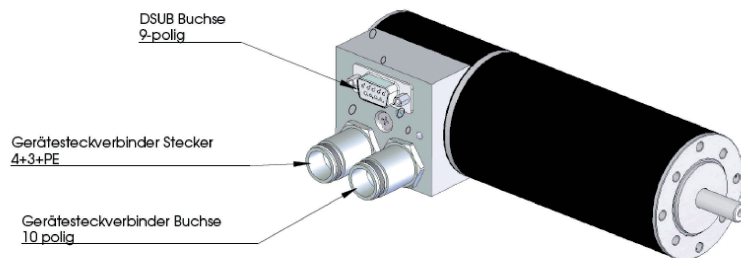

Stecker und Kabel für MC-Motoren

Ausführung der Anschlussstecker

Typ

Benennung

Gefeg-Neckar Nr.

DSUB, 9-polig für CANopen Anschluss

DSUB Steckverbinder, Buchse
Abstandsbolzen M2,5

940245000
940225002

Gerätesteckverbinder, Kontakteinsatz 4+3+PE,
für Spannungsversorgung

Gerätesteckverbinder M16x1,5
Kontakteinsatz 4+3+PE
Crimpstift 4+3+PE

940222000
940222003
940222007

Gerätesteckverbinder, Kontakteinsatz 10-polig,
für Ein- u. Ausgänge

Gerätesteckverbinder M16x1,5
Kontakteinsatz 10 polig
Crimpbuchse 10 polig

940222000
940222006
940222010

Zubehör für MC-Motoren

Benennung

Gerätesteckverbinder M16x1.5
Kabelsteckverbinder D=5-9
Winkelsteckverbinder D=5-9, schwenkbar $\pm 180^\circ$
Kontakteinsatz 4+3+PE, Crimpeinsatz ohne Kontakte, Stift
Kontakteinsatz 4+3+PE, Crimpeinsatz ohne Kontakte, Buchse
Kontakteinsatz 10-polig, Crimpeinsatz ohne Kontakte, Stift
Kontakteinsatz 10-polig, Crimpeinsatz ohne Kontakte, Buchse
Crimpstift 1,6mm, für Einsätze 4+3+PE
Crimpbuchse 1,6mm, für Einsätze 4+3+PE
Crimpstift 1mm, für Einsätze 10-polig
Crimpbuchse 1mm, für Einsätze 10-polig

DSUB Steckverbinder, Buchse
DSUB Steckverbinder, Stecker
Abstandsbalzen M2,5 i/a L=5

CAN-PC Interface für USBport
CANterm 120, Zwischenstecker für CAN HighSpeed-Busse
mit DSUB 9 Stecker/Buchse, 120 Ohm
MC Elektronik extern